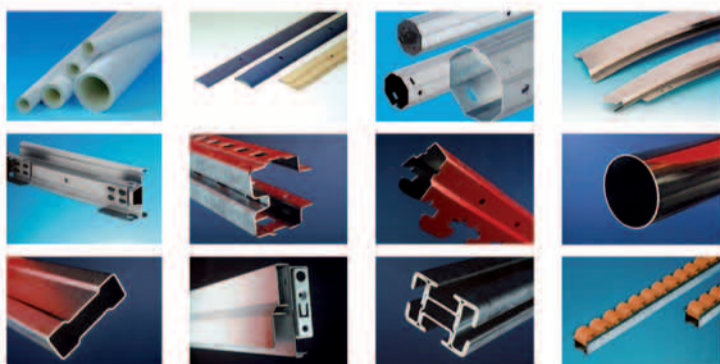

Perfiladeiras e ferramental

Rumo ao sucesso com Perfiladeiras Dreistern

Soluções inovadoras para o moderno setor de perfilados, visando atender com competência e segurança as crescentes exigências do mercado.

Mais sucesso com produtos Premium

As perfiladeiras Dreistem produzem produtos vencedores que garantem a sua empresa maior participação no mercado e mais resultado.

Aplicações:

- Perfis para construção civil
- Portões de enrolar
- Persianas de enrolar
- Persianas
- Painéis para teto
- Perfis para teto
- Perfis para moldura de porta
- Trilhos deslizantes com esferas
- Eletrodutos
- Perfis para painéis elétricos
- Perfis para ventilação
- Separadores de vidros térmicos
- Perfis estruturais
- Perfis para a indústria automotiva