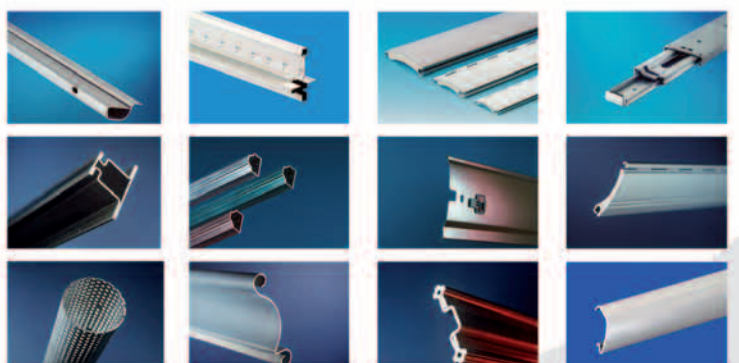

Materiais difíceis e formas complicadas...

A Dreistern está ao lado de seus cliente desde o desenvolvimento do produto.

Novos produtos trazem sucesso. Isto é comprovado pelas empresas líderes que lançam uma quantidade de produtos novos acima da média. Vamos conversar juntos como a sua empresa pode desenvolver novas idéias de produtos de forma rápida e sistemática.

...estes são os desafios que a Dreistern assume com prazer.