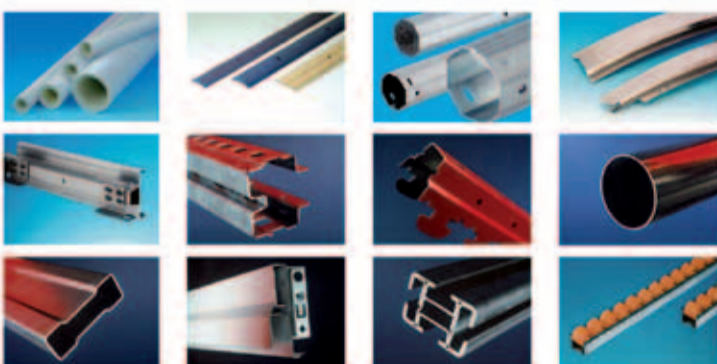

Lignes de profilage et outillages

Votre succès par les lignes de profilage Dreistern

Nos solutions d'avenir sont les clés pour parer en toute sérénité aux exigences croissantes et continues du marché du profilage.

La construction modulaire offre une gamme de machines standards jusqu'aux lignes clés en main, intégrant le poinçonnage, la coupe et le soudage.

Les systèmes modernes d'interchangeabilité d'outillages et d'accouplement automatique des cardans améliorent considérablement le rendement.

L'excellence dans la qualité assure votre succès

Les lignes de profilage DREISTERN produisent des produits innovants qui vous assurent plus de parts de marché et une meilleure rentabilité

Applications :